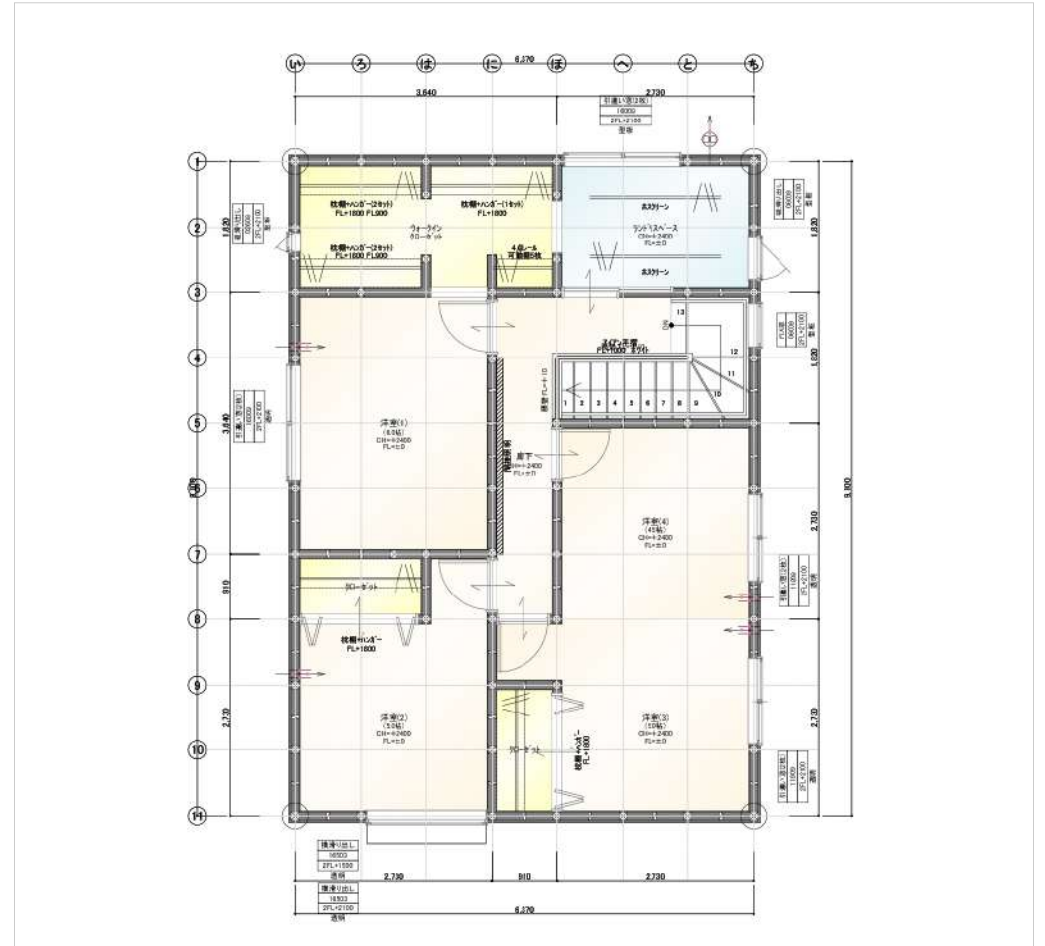

MADOIE WORKS

マドイエのプラン実例

Garage House

ガルバリウムが印象的なガレージのある平屋

■ 平面図

■ パース

Stylish Plan

デザイントレンドをおさえたおしゃれな二世帯住宅

■ 平面図

■ パース

With Terrace

リビングと繋がる屋外テラスで心地よさが漂う住まい

■ 平面図

■ パース

Label House

トレンドを取り入れたデザイン性の高い住宅

■ 平面図

■ パース

Deep Eaves

軒を深く取り入れた重厚感ある落ち着いた住まい

■ 平面図

■ パース

Large Atrium

大きな吹き抜けが生み出した明るく開放的な住まい