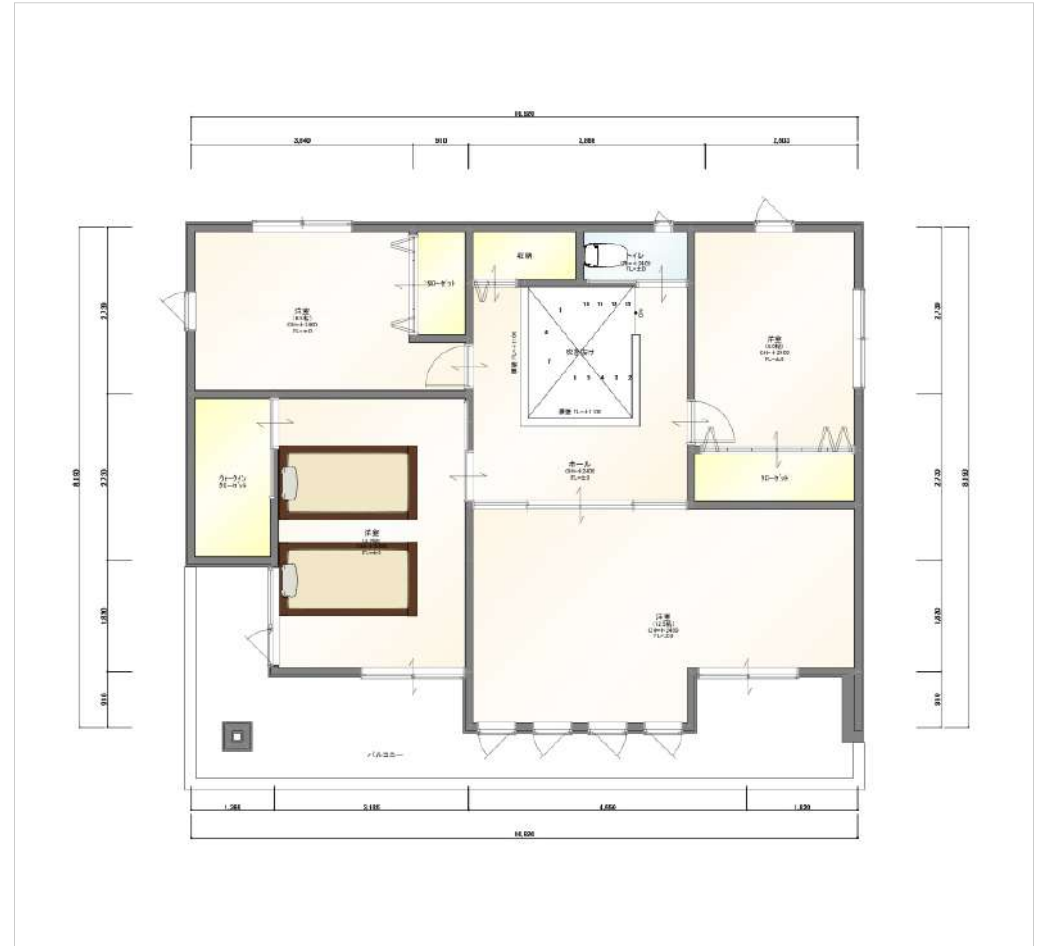

MADOIE WORKS

マドイエのプラン実例

Garage House

ガルバリウムが印象的なガレージのある平屋

■ 平面図

■ パース

Stylish Plan

デザイントレンドをおさえたおしゃれな二世帯住宅

■ 平面図

■ パース

With Terrace

リビングと繋がる屋外テラスで心地よさが漂う住まい

■ 平面図

■ パース

Label House

トレンドを取り入れたデザイン性の高い住宅

■ 平面図

■ パース

Deep Eaves

軒を深く取り入れた重厚感ある落ち着いた住まい

■ 平面図

■ パース

Large Atrium

大きな吹き抜けが生み出した明るく開放的な住まい