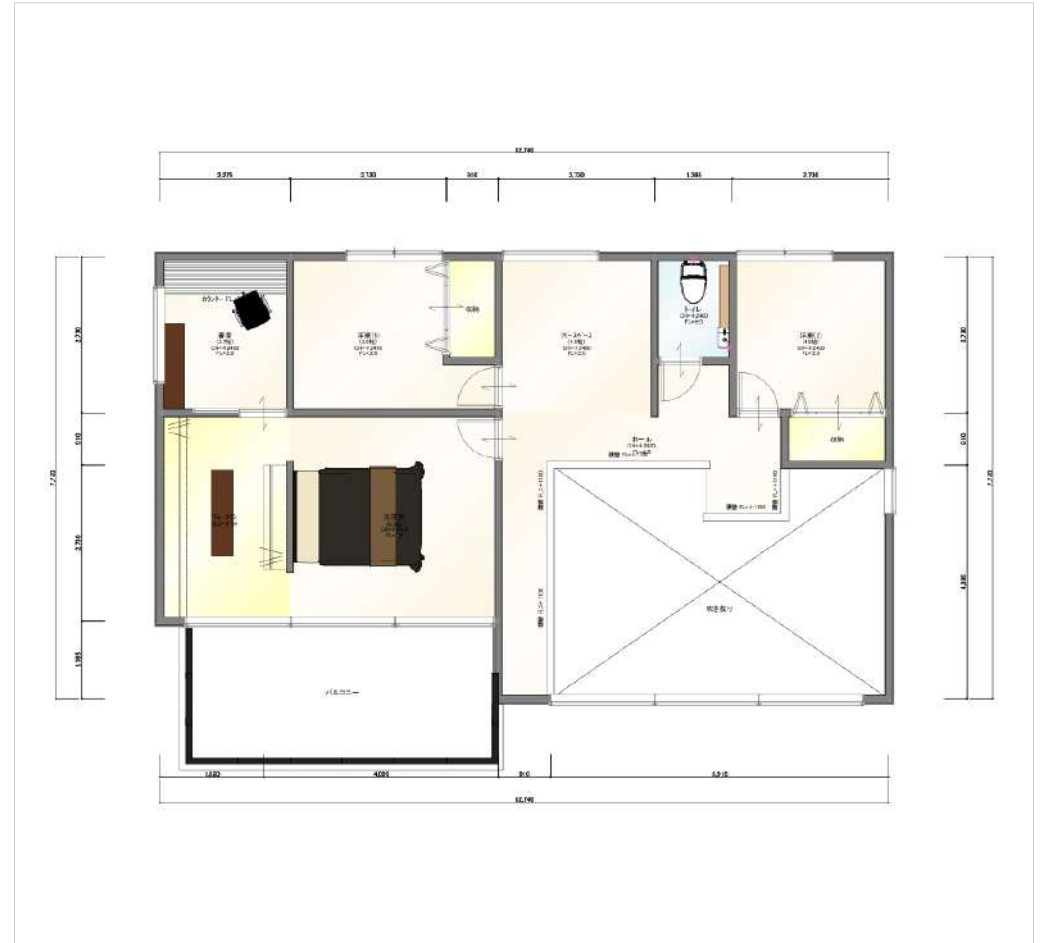

Large Atrium

大きな吹き抜けが生み出した明るく開放的な住まい

■ 平面図